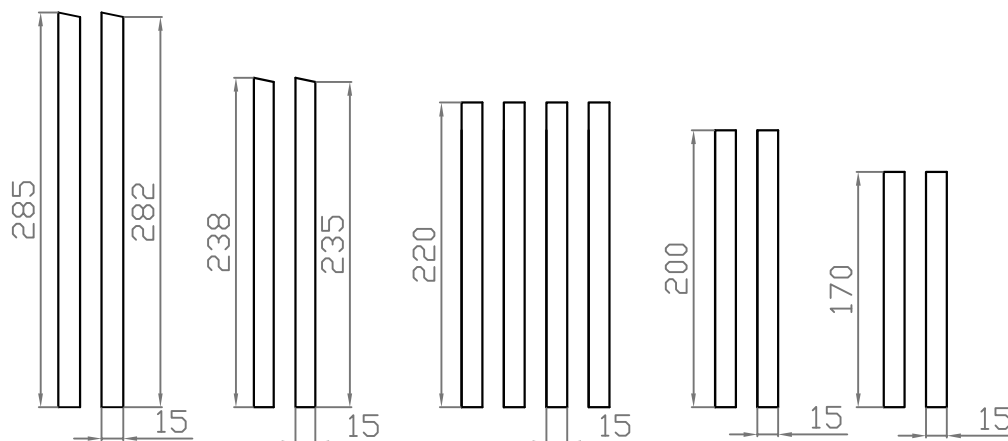

# Projekt konstrukcji osłony radiacyjnej (wykaz listewek)

The project design of radiation shield  
(slats list)

suma długości listewek: 2666  
(długość jednej całej listwy: 2693)

the total length of the slats: 2666  
(the length of one whole slat: 2693)

Deska (Dach)

Board (Roof)