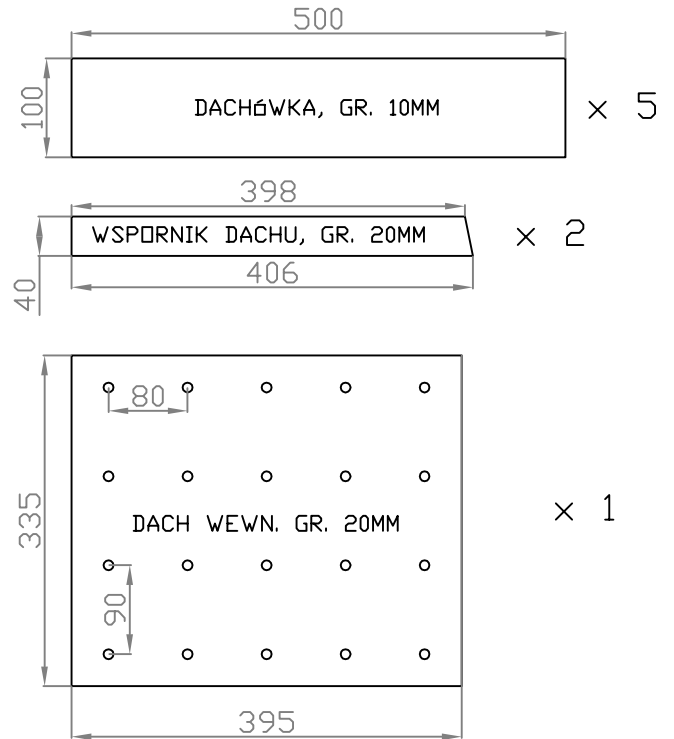

# PROJEKT KLATKI STEVENSONA

## (WYKAZ MATERIAŁÓW)

wykonat: geofinder