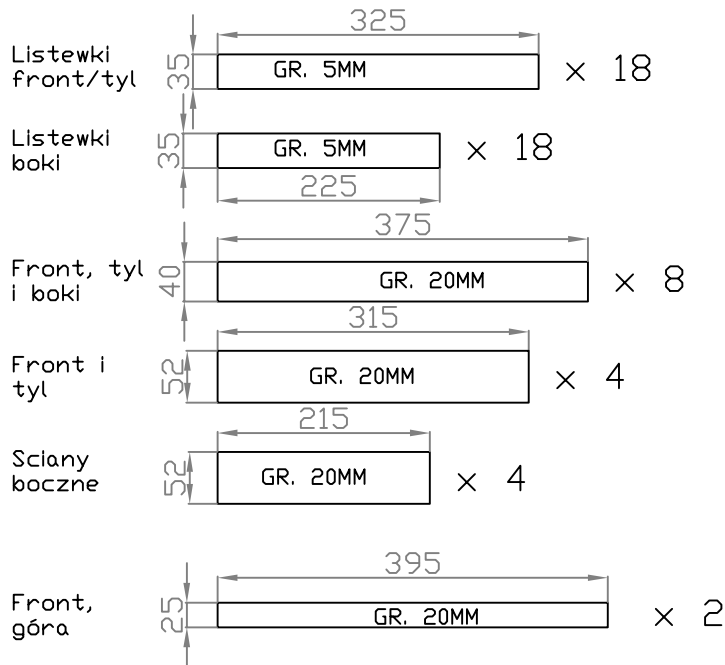

# PROJEKT KLATKI STEVENSONA

## (WYKAZ MATERIAŁÓW)

wykonat: geofinder